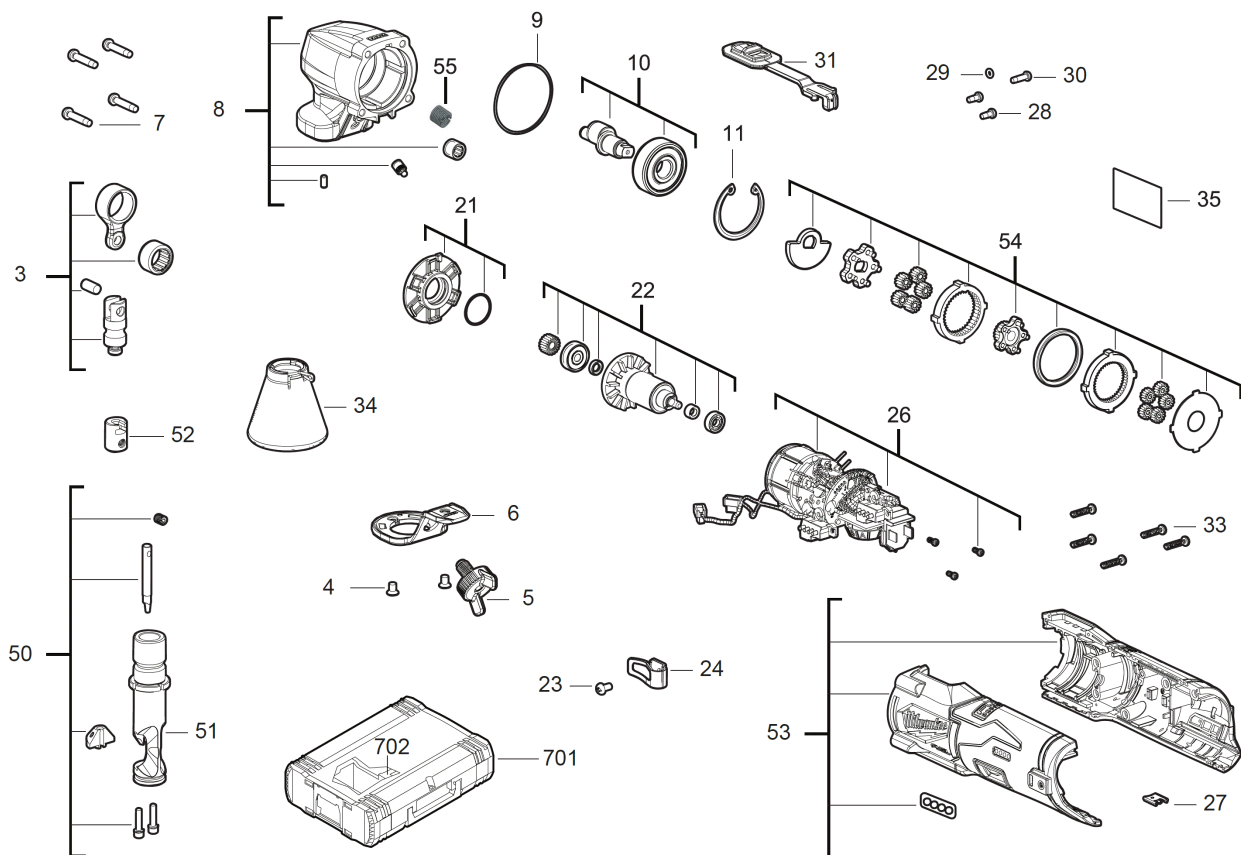

# M12FNB16-0X M12 FUEL NIBBLER 1.6MM XXX

4933479618 - M12FNB16-0X - 4000491190

Position	Quantity	Description	Part number	EAN
0003	1	ACCEPTANCE	4931480697	4058546427122
0004	2	SCREW	4931465285	4058546233853
0005	1	KNOB	4931480698	4058546427139
0006	1	COVER	4931480699	4058546427146
0007	4	SCREW	660024024	4002395823758
0008	1	GEAR BOX HOUSING	4931480700	4058546427153
0009	1	O-RING	4931479267	4058546385828
0010	1	HOLDER	4931480000	4058546397630
0011	1	RETAINING RING	4931480702	4058546427177
0021	1	BEARING END PLATE	4931480703	4058546427184
0022	1	ROTOR	4931480704	4058546427191
0023	1	SCREW	4931465986	4058546272036
0024	1	BELT CLIP	4931480705	4058546427207
0026	1	ELECTRONIC	4931480706	4058546427214
0027	1	CONNECTOR	4931436292	4002395252909
0028	2	SCREW	5131000000	
0029	1	O-RING	4931480707	4058546427221
0030	1	SCREW	4931436686	4002395258260
0031	1	SLIDER	4931480708	4058546427238
0033	5	SCREW	4931453797	4002395141043
0034	1	CHIP BAG	4931480709	4058546427245
0035	1	RATING PLATE	4931480710	4058546427252
0051	1	HOLDER	4931480711	4058546427269
0052	1	HOLDER	4931480712	4058546427276
0053	1	HOUSING	4931480713	4058546427283
0054	1	GEAR BOX ASSY	4931480714	4058546427290
0055	1	LOCKING SCREW	4931494969	4058546486372
0702	1	INSERT	4931480715	4058546427306
0701	1	HD Box 1 - 1pc	4932453385	4002395146376